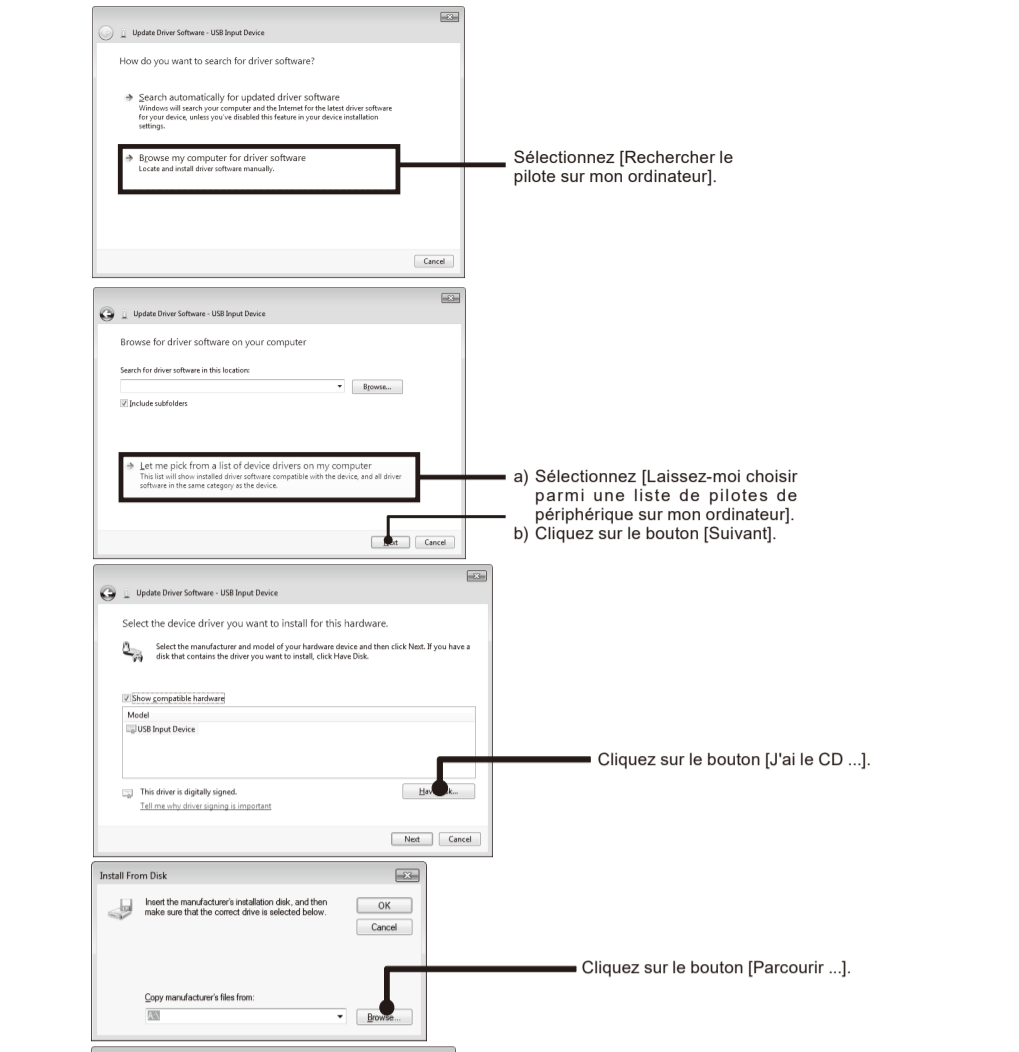

4) When the hardware has been successfully updated, the [Human Interface Device] label shown in the Device Manager window changes to [USB-TN (COM*)] / [USB-FSW (COM*)] or [DP-IVA(COM*)] under [Port (COM & LPT)].

4) När hårdvaran har uppdaterats, ändras [Human Interface Device]-etiketten (HID) som visas i Enhetshanterans fönster till [USB-TN (COM*)] / [USB-FSW (COM*)] eller [DP-IVA(COM*)].

4) Una fois le matériel mis à jour, l'étiquette [Périphérique d'interface humaine] affichée dans la fenêtre du Gestionnaire de périphériques devient [USB-TN (COM*)] / [USB-FSW (COM*)] ou [DP-IVA (COM*)] sous [Port (COM & LPT)].

4) Quando l'hardware è stato aggiornato con successo, l'etichetta [Human Interface Device] visualizzata nella finestra Gestione dispositivi cambia da [USB-TN (COM*)] / [USB-FSW (COM*)] o [DP-IVA (COM*)] in [Port (COM & LPT)].

4) Una fois le matériel mis à jour, l'étiquette [Périphérique d'interface humaine] affichée dans la fenêtre du Gestionnaire de périphériques devient [USB-TN (COM*)] / [USB-FSW (COM*)] ou [DP-IVA (COM*)] sous [Port (COM & LPT)].