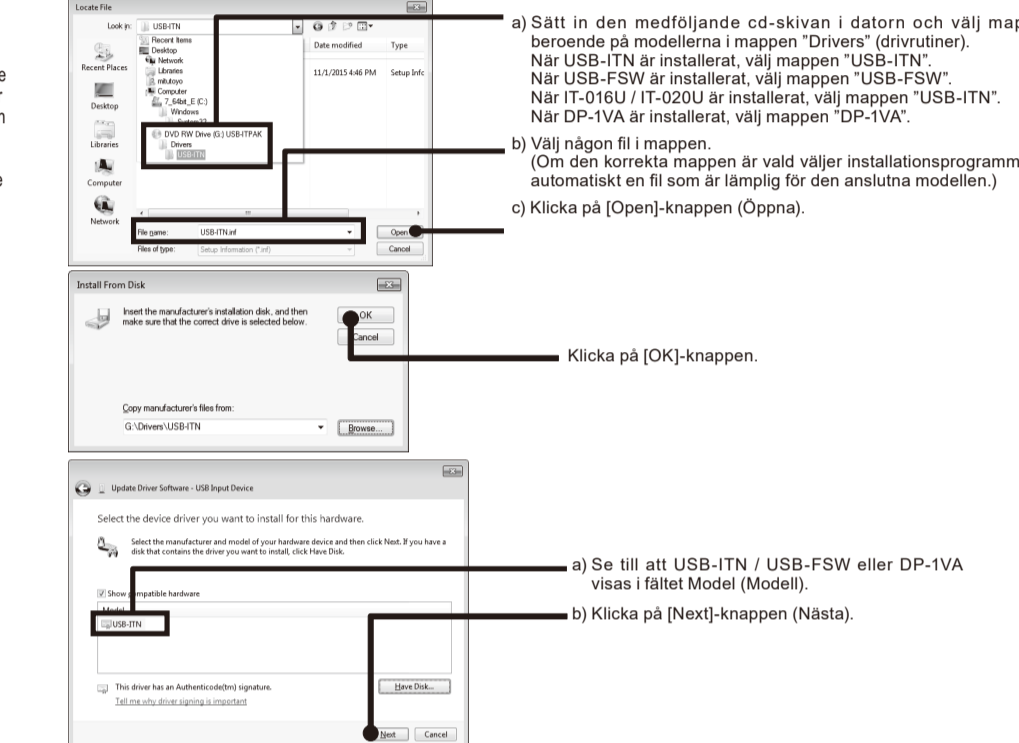

4) When the hardware has been successfully updated, the [Human Interface Device] label shown in the Device Manager window changes to [USB-TN (COM*)] / [USB-FSW (COM*)] or [DP-IVA(COM*)] under [Port (COM & LPT)].

4) När hårdvaran har uppdaterats, ändras [Human Interface Device]-etiketten (HID) som visas i Enhetshanterans fönster till [USB-TN (COM*)] / [USB-FSW (COM*)] eller [DP-IVA(COM*)].

4) Una fois le matériel mis à jour, l'étiquette [Périphérique d'interface humaine] affichée dans la fenêtre du Gestionnaire de périphériques devient [USB-TN (COM*)] / [USB-FSW (COM*)] ou [DP-IVA (COM*)] sous [Port (COM & LPT)].

4) Quando l'hardware è stato aggiornato con successo, l'etichetta [Human Interface Device] visualizzata nella finestra Gestione dispositivi cambia da [USB-TN (COM*)] / [USB-FSW (COM*)] o [DP-IVA (COM*)] in [Port (COM & LPT)].