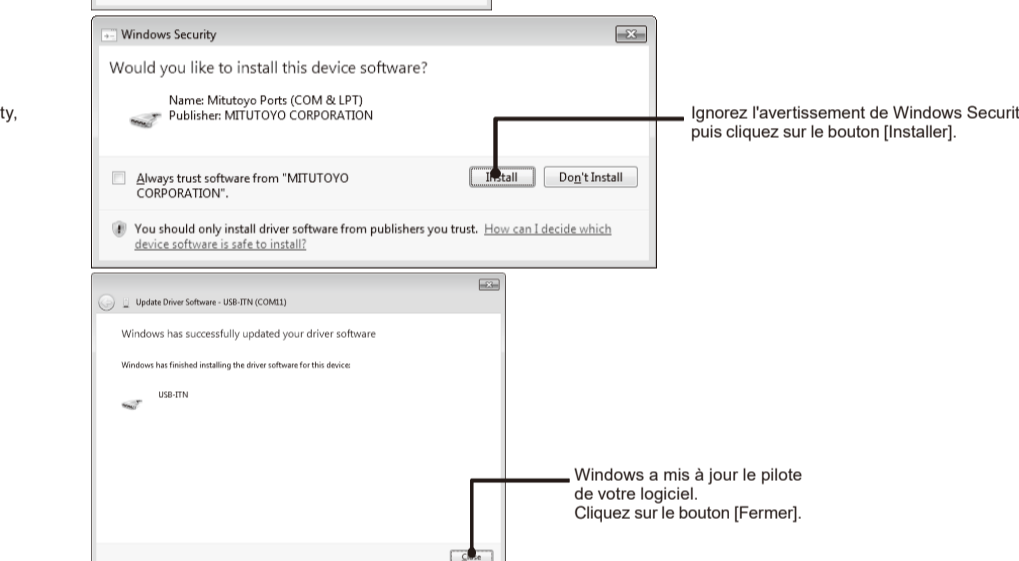

4) When the hardware has been successfully updated, the [Human Interface Device] label shown in the Device Manager window changes to [USB-TN (COM*)] / [USB-FSW (COM*)] or [DP-IVA(COM*)] under [Port (COM & LPT)].

4) När hårdvaran har uppdaterats, ändras [Human Interface Device]-etiketten (HID) som visas i Enhetshanterans fönster till [USB-TN (COM*)] / [USB-FSW (COM*)] eller [DP-IVA(COM*)].

4) Una fois le matériel mis à jour, l'étiquette [Périphérique d'interface humaine] affichée dans la fenêtre du Gestionnaire de périphériques devient [USB-TN (COM*)] / [USB-FSW (COM*)] ou [DP-IVA (COM*)] sous [Port (COM & LPT)].

4) Quando l'hardware è stato aggiornato con successo, l'etichetta [Human Interface Device] visualizzata nella finestra Gestione dispositivi cambia da [USB-TN (COM*)] / [USB-FSW (COM*)] o [DP-IVA (COM*)] in [Port (COM & LPT)].

4) Una fois le matériel mis à jour, l'étiquette [Périphérique d'interface humaine] affichée dans la fenêtre du Gestionnaire de périphériques devient [USB-TN (COM*)] / [USB-FSW (COM*)] ou [DP-IVA (COM*)] sous [Port (COM & LPT)].