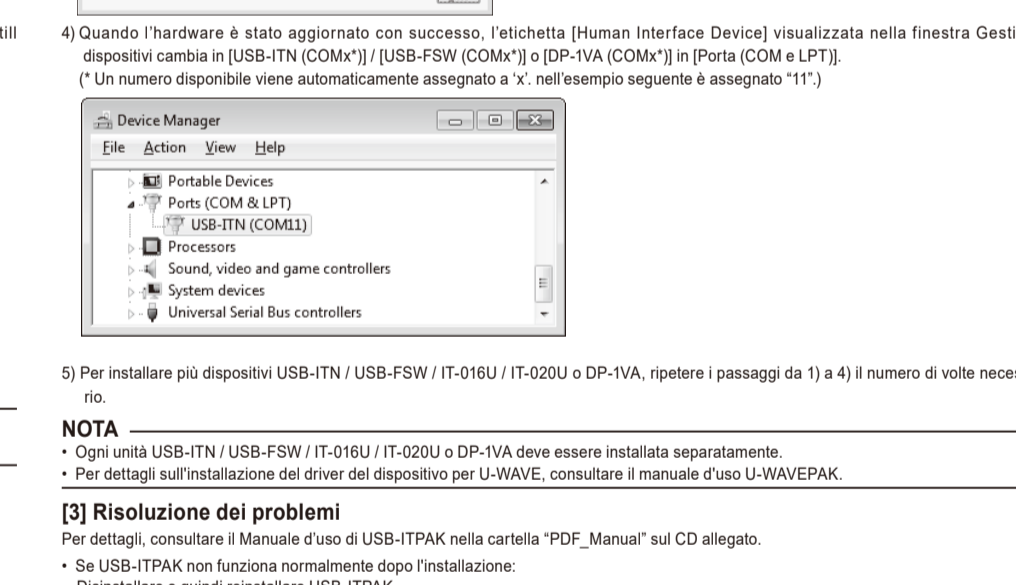

4) When the hardware has been successfully updated, the [Human Interface Device] label shown in the Device Manager window changes to [USB-TN (COM*)] / [USB-FSW (COM*)] or [DP-IVA(COM*)] under [Port (COM & LPT)].

4) När hårdvaran har uppdaterats, ändras [Human Interface Device]-etiketten (HID) som visas i Enhetshanterans fönster till [USB-TN (COM*)] / [USB-FSW (COM*)] eller [DP-IVA(COM*)].

4) Una fois le matériel mis à jour, l'étiquette [Périphérique d'interface humaine] affichée dans la fenêtre du Gestionnaire de périphériques devient [USB-TN (COM*)] / [USB-FSW (COM*)] ou [DP-IVA (COM*)] sous [Port (COM & LPT)].

4) Quando l'hardware è stato aggiornato con successo, l'etichetta [Human Interface Device] visualizzata nella finestra Gestione dispositivi cambia da [USB-TN (COM*)] / [USB-FSW (COM*)] o [DP-IVA (COM*)] in [Port (COM & LPT)].

4) Una fois le matériel mis à jour, l'étiquette [Périphérique d'interface humaine] affichée dans la fenêtre du Gestionnaire de périphériques devient [USB-TN (COM*)] / [USB-FSW (COM*)] ou [DP-IVA (COM*)] sous [Port (COM & LPT)].