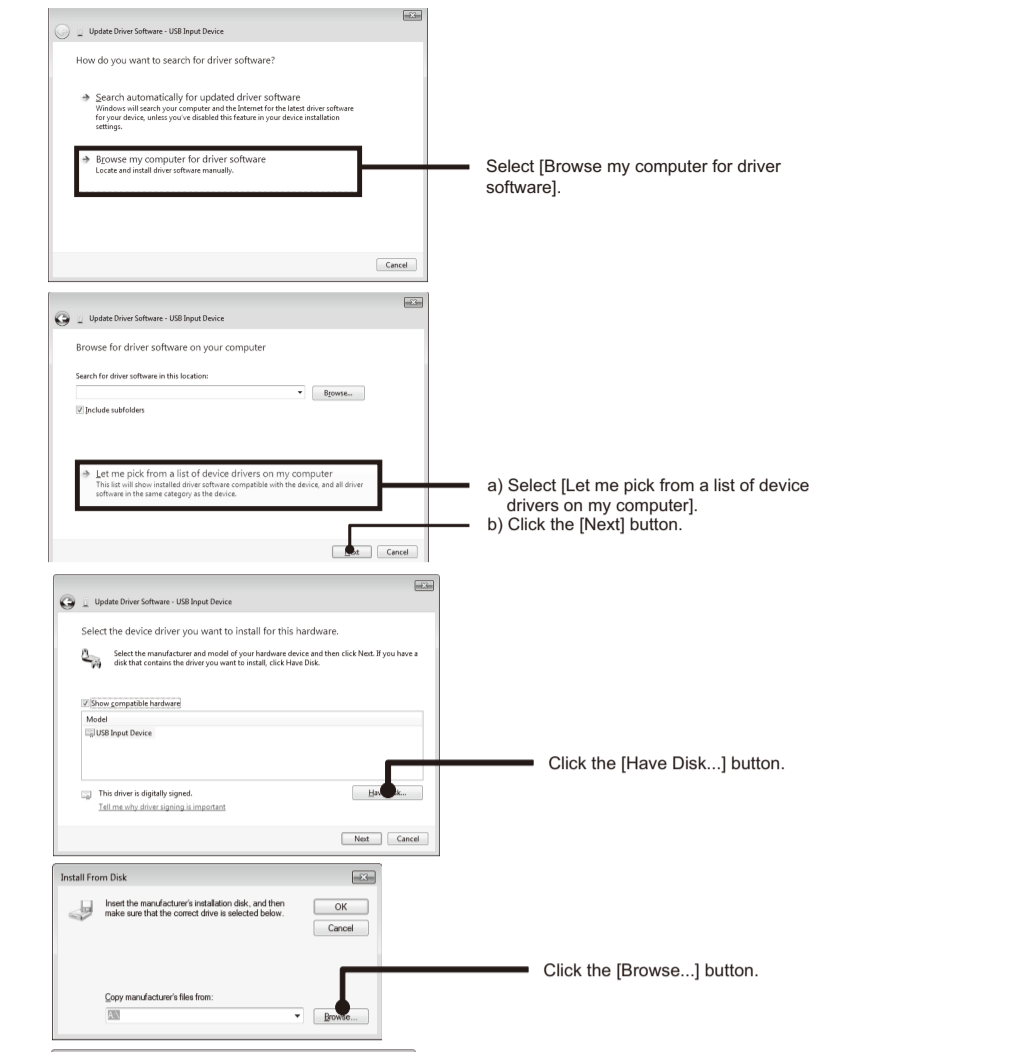

4) When the hardware has been successfully updated, the [Human Interface Device] label shown in the Device Manager window changes to [USB-TN (COM*)] / [USB-FSW (COM*)] or [DP-IVA(COM*)] under [Port (COM & LPT)].

4) När hårdvaran har uppdaterats, ändras [Human Interface Device]-etiketten (HID) som visas i Enhetshanterans fönster till [USB-TN (COM*)] / [USB-FSW (COM*)] eller [DP-IVA(COM*)].

4) Una fois le matériel mis à jour, l'étiquette [Périphérique d'interface humaine] affichée dans la fenêtre du Gestionnaire de périphériques devient [USB-TN (COM*)] / [USB-FSW (COM*)] ou [DP-IVA (COM*)] sous [Port (COM & LPT)].

4) Quando l'hardware è stato aggiornato con successo, l'etichetta [Human Interface Device] visualizzata nella finestra Gestione dispositivi cambia da [USB-TN (COM*)] / [USB-FSW (COM*)] o [DP-IVA (COM*)] in [Port (COM & LPT)].