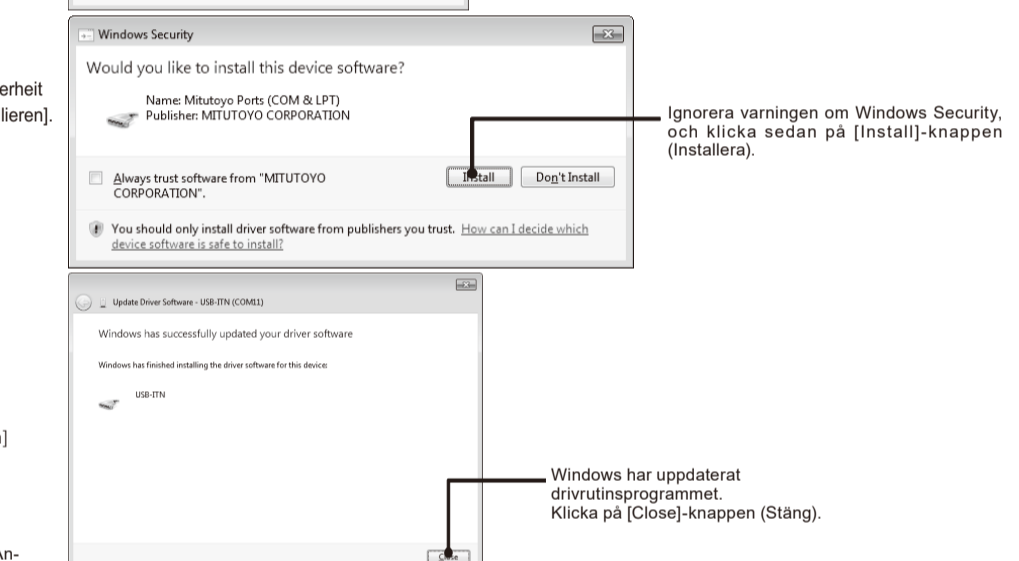

4) When the hardware has been successfully updated, the [Human Interface Device] label shown in the Device Manager window changes to [USB-TN (COM*)] / [USB-FSW (COM*)] or [DP-IVA(COM*)] under [Port (COM & LPT)].

4) När hårdvaran har uppdaterats, ändras [Human Interface Device]-etiketten (HID) som visas i Enhetshanterans fönster till [USB-TN (COM*)] / [USB-FSW (COM*)] eller [DP-IVA(COM*)].

4) Una fois le matériel mis à jour, l'étiquette [Périphérique d'interface humaine] affichée dans la fenêtre du Gestionnaire de périphériques devient [USB-TN (COM*)] / [USB-FSW (COM*)] ou [DP-IVA (COM*)] sous [Port (COM & LPT)].

4) Quando l'hardware è stato aggiornato con successo, l'etichetta [Human Interface Device] visualizzata nella finestra Gestione dispositivi cambia da [USB-TN (COM*)] / [USB-FSW (COM*)] o [DP-IVA (COM*)] in [Port (COM & LPT)].

4) Una fois le matériel mis à jour, l'étiquette [Périphérique d'interface humaine] affichée dans la fenêtre du Gestionnaire de périphériques devient [USB-TN (COM*)] / [USB-FSW (COM*)] ou [DP-IVA (COM*)] sous [Port (COM & LPT)].