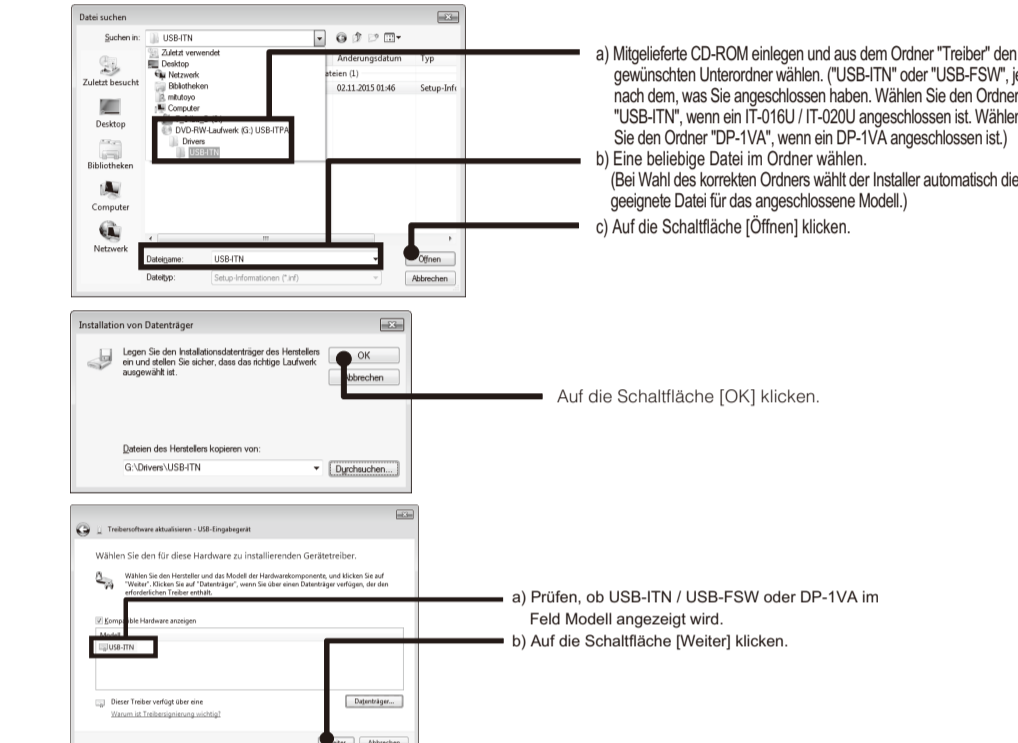

4) When the hardware has been successfully updated, the [Human Interface Device] label shown in the Device Manager window changes to [USB-TN (COM*)] / [USB-FSW (COM*)] or [DP-IVA(COM*)] under [Port (COM & LPT)].

4) När hårdvaran har uppdaterats, ändras [Human Interface Device]-etiketten (HID) som visas i Enhetshanterans fönster till [USB-TN (COM*)] / [USB-FSW (COM*)] eller [DP-IVA(COM*)].

4) Una fois le matériel mis à jour, l'étiquette [Périphérique d'interface humaine] affichée dans la fenêtre du Gestionnaire de périphériques devient [USB-TN (COM*)] / [USB-FSW (COM*)] ou [DP-IVA (COM*)] sous [Port (COM & LPT)].

4) Quando l'hardware è stato aggiornato con successo, l'etichetta [Human Interface Device] visualizzata nella finestra Gestione dispositivi cambia da [USB-TN (COM*)] / [USB-FSW (COM*)] o [DP-IVA (COM*)] in [Port (COM & LPT)].

4) Una fois le matériel mis à jour, l'étiquette [Périphérique d'interface humaine] affichée dans la fenêtre du Gestionnaire de périphériques devient [USB-TN (COM*)] / [USB-FSW (COM*)] ou [DP-IVA (COM*)] sous [Port (COM & LPT)].