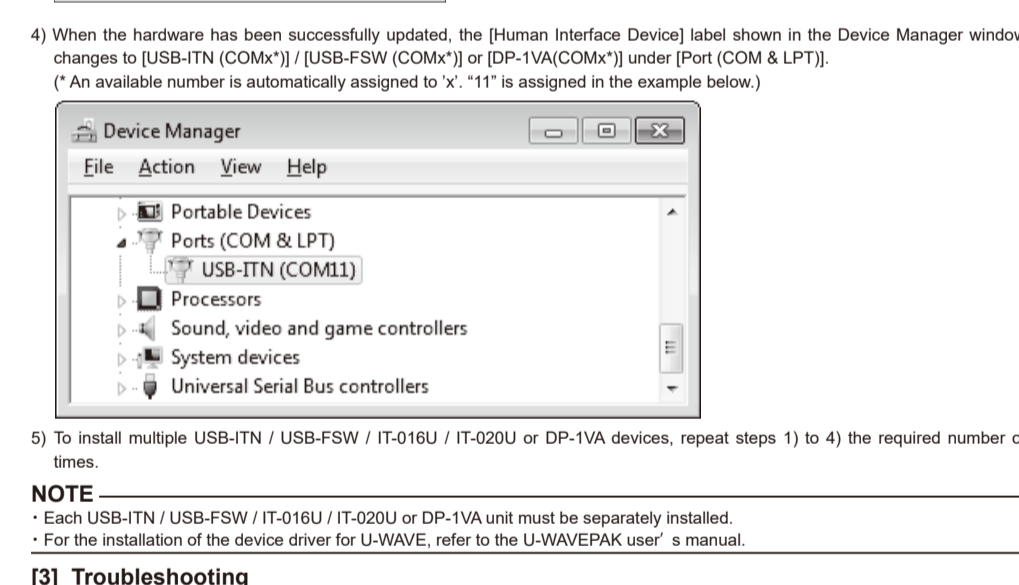

4) When the hardware has been successfully updated, the [Human Interface Device] label shown in the Device Manager window changes to [USB-TN (COM*)] / [USB-FSW (COM*)] or [DP-IVA(COM*)] under [Port (COM & LPT)].

4) När hårdvaran har uppdaterats, ändras [Human Interface Device]-etiketten (HID) som visas i Enhetshanterans fönster till [USB-TN (COM*)] / [USB-FSW (COM*)] eller [DP-IVA(COM*)].

4) Una fois le matériel mis à jour, l'étiquette [Périphérique d'interface humaine] affichée dans la fenêtre du Gestionnaire de périphériques devient [USB-TN (COM*)] / [USB-FSW (COM*)] ou [DP-IVA (COM*)] sous [Port (COM & LPT)].

4) Quando l'hardware è stato aggiornato con successo, l'etichetta [Human Interface Device] visualizzata nella finestra Gestione dispositivi cambia da [USB-TN (COM*)] / [USB-FSW (COM*)] o [DP-IVA (COM*)] in [Port (COM & LPT)].