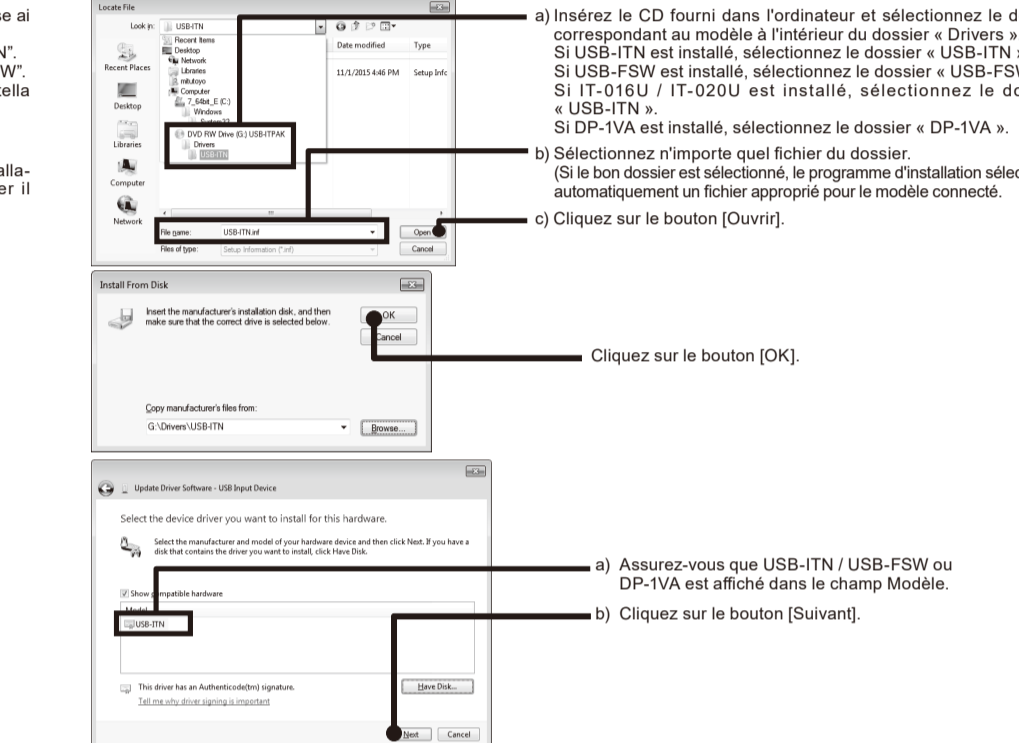

4) When the hardware has been successfully updated, the [Human Interface Device] label shown in the Device Manager window changes to [USB-TN (COM*)] / [USB-FSW (COM*)] or [DP-IVA(COM*)] under [Port (COM & LPT)].

4) När hårdvaran har uppdaterats, ändras [Human Interface Device]-etiketten (HID) som visas i Enhetshanterans fönster till [USB-TN (COM*)] / [USB-FSW (COM*)] eller [DP-IVA(COM*)].

4) Una fois le matériel mis à jour, l'étiquette [Périphérique d'interface humaine] affichée dans la fenêtre du Gestionnaire de périphériques devient [USB-TN (COM*)] / [USB-FSW (COM*)] ou [DP-IVA (COM*)] sous [Port (COM & LPT)].

4) Quando l'hardware è stato aggiornato con successo, l'etichetta [Human Interface Device] visualizzata nella finestra Gestione dispositivi cambia da [USB-TN (COM*)] / [USB-FSW (COM*)] o [DP-IVA (COM*)] in [Port (COM & LPT)].

4) Una fois le matériel mis à jour, l'étiquette [Périphérique d'interface humaine] affichée dans la fenêtre du Gestionnaire de périphériques devient [USB-TN (COM*)] / [USB-FSW (COM*)] ou [DP-IVA (COM*)] sous [Port (COM & LPT)].