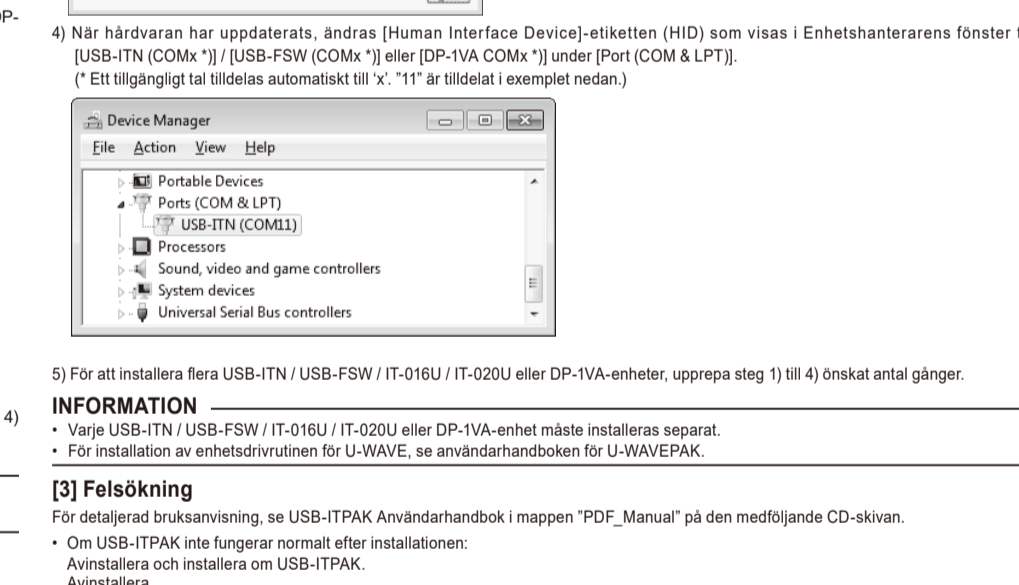

4) When the hardware has been successfully updated, the [Human Interface Device] label shown in the Device Manager window changes to [USB-TN (COM*)] / [USB-FSW (COM*)] or [DP-IVA(COM*)] under [Port (COM & LPT)].

4) När hårdvaran har uppdaterats, ändras [Human Interface Device]-etiketten (HID) som visas i Enhetshanterans fönster till [USB-TN (COM*)] / [USB-FSW (COM*)] eller [DP-IVA(COM*)].

4) Una fois le matériel mis à jour, l'étiquette [Périphérique d'interface humaine] affichée dans la fenêtre du Gestionnaire de périphériques devient [USB-TN (COM*)] / [USB-FSW (COM*)] ou [DP-IVA (COM*)] sous [Port (COM & LPT)].

4) Quando l'hardware è stato aggiornato con successo, l'etichetta [Human Interface Device] visualizzata nella finestra Gestione dispositivi cambia da [USB-TN (COM*)] / [USB-FSW (COM*)] o [DP-IVA (COM*)] in [Port (COM & LPT)].

4) Una fois le matériel mis à jour, l'étiquette [Périphérique d'interface humaine] affichée dans la fenêtre du Gestionnaire de périphériques devient [USB-TN (COM*)] / [USB-FSW (COM*)] ou [DP-IVA (COM*)] sous [Port (COM & LPT)].