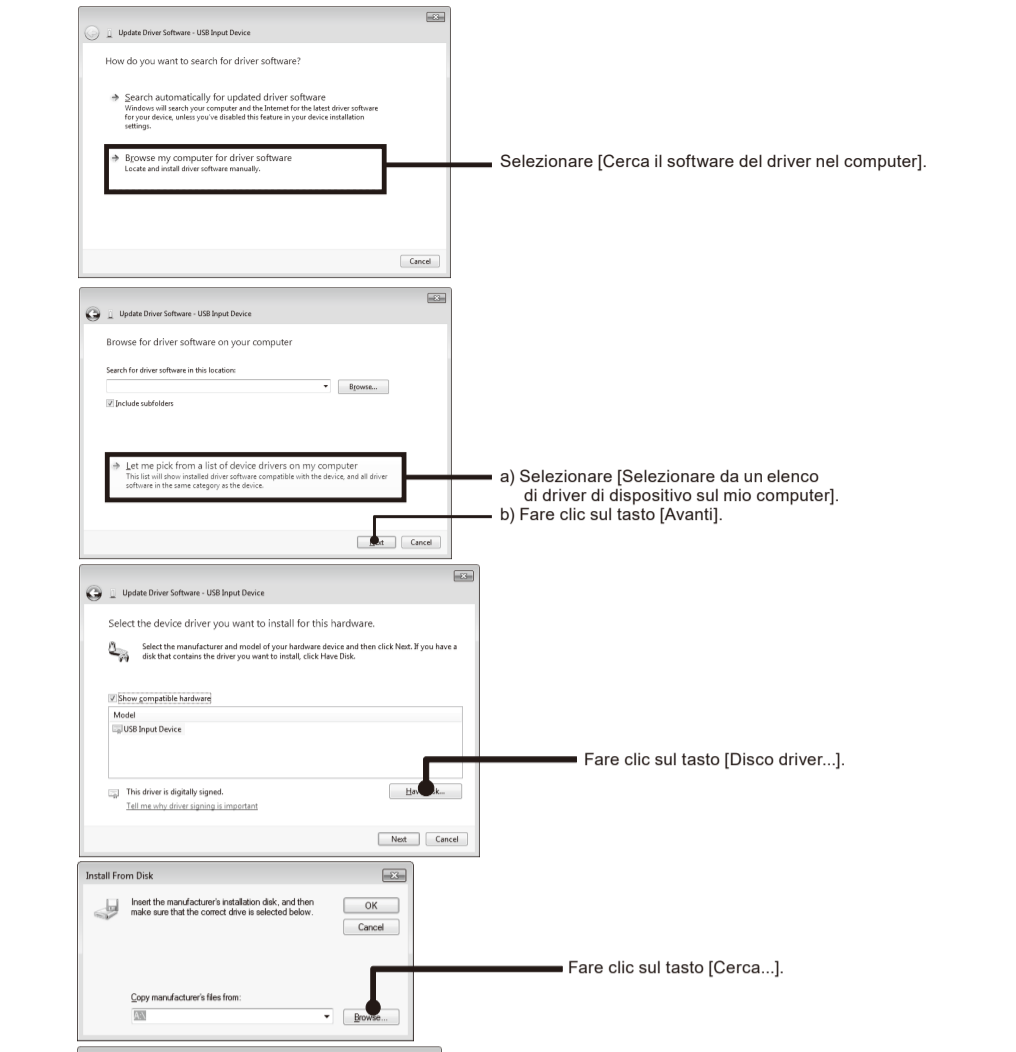

4) When the hardware has been successfully updated, the [Human Interface Device] label shown in the Device Manager window changes to [USB-TN (COM*)] / [USB-FSW (COM*)] or [DP-IVA(COM*)] under [Port (COM & LPT)].

4) När hårdvaran har uppdaterats, ändras [Human Interface Device]-etiketten (HID) som visas i Enhetshanterans fönster till [USB-TN (COM*)] / [USB-FSW (COM*)] eller [DP-IVA(COM*)].

4) Una fois le matériel mis à jour, l'étiquette [Périphérique d'interface humaine] affichée dans la fenêtre du Gestionnaire de périphériques devient [USB-TN (COM*)] / [USB-FSW (COM*)] ou [DP-IVA (COM*)] sous [Port (COM & LPT)].

4) Quando l'hardware è stato aggiornato con successo, l'etichetta [Human Interface Device] visualizzata nella finestra Gestione dispositivi cambia da [USB-TN (COM*)] / [USB-FSW (COM*)] o [DP-IVA (COM*)] in [Port (COM & LPT)].