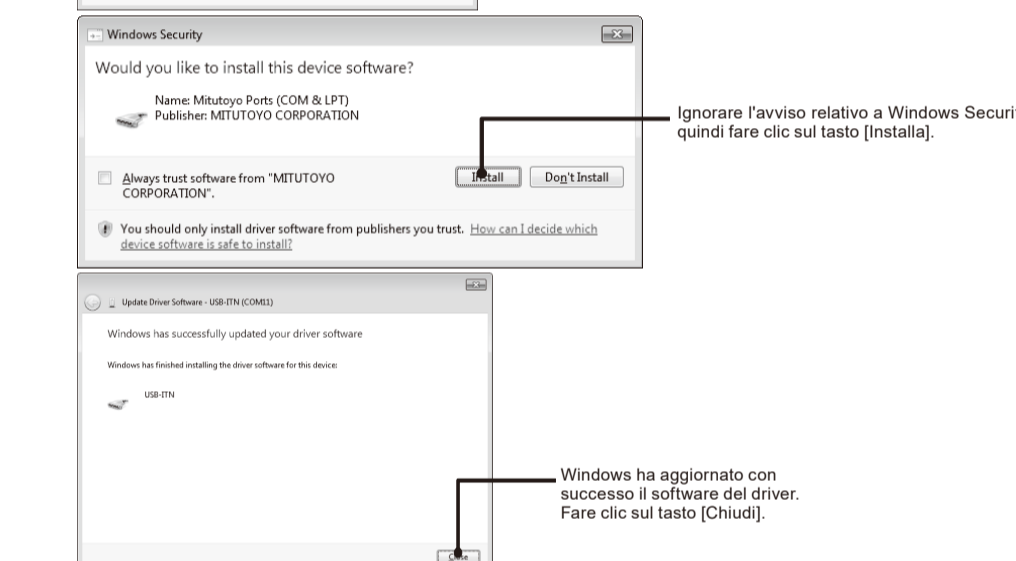

4) When the hardware has been successfully updated, the [Human Interface Device] label shown in the Device Manager window changes to [USB-TN (COM*)] / [USB-FSW (COM*)] or [DP-IVA(COM*)] under [Port (COM & LPT)].

4) När hårdvaran har uppdaterats, ändras [Human Interface Device]-etiketten (HID) som visas i Enhetshanterans fönster till [USB-TN (COM*)] / [USB-FSW (COM*)] eller [DP-IVA(COM*)].

4) Una fois le matériel mis à jour, l'étiquette [Périphérique d'interface humaine] affichée dans la fenêtre du Gestionnaire de périphériques devient [USB-TN (COM*)] / [USB-FSW (COM*)] ou [DP-IVA (COM*)] sous [Port (COM & LPT)].

4) Quando l'hardware è stato aggiornato con successo, l'etichetta [Human Interface Device] visualizzata nella finestra Gestione dispositivi cambia da [USB-TN (COM*)] / [USB-FSW (COM*)] o [DP-IVA (COM*)] in [Port (COM & LPT)].