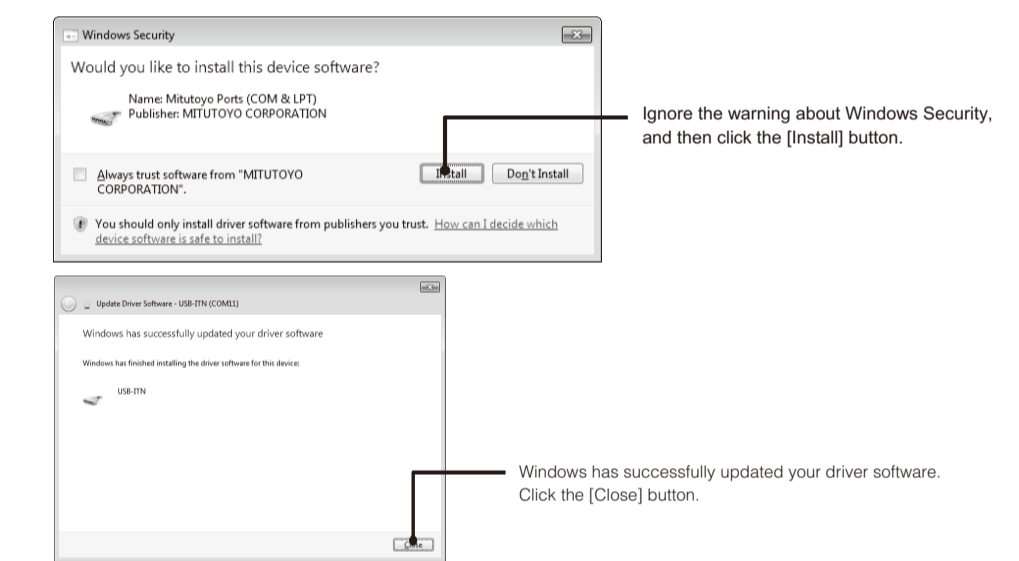

4) When the hardware has been successfully updated, the [Human Interface Device] label shown in the Device Manager window changes to [USB-TN (COM*)] / [USB-FSW (COM*)] or [DP-IVA(COM*)] under [Port (COM & LPT)].

4) När hårdvaran har uppdaterats, ändras [Human Interface Device]-etiketten (HID) som visas i Enhetshanterans fönster till [USB-TN (COM*)] / [USB-FSW (COM*)] eller [DP-IVA(COM*)].

4) Una fois le matériel mis à jour, l'étiquette [Périphérique d'interface humaine] affichée dans la fenêtre du Gestionnaire de périphériques devient [USB-TN (COM*)] / [USB-FSW (COM*)] ou [DP-IVA (COM*)] sous [Port (COM & LPT)].

4) Quando l'hardware è stato aggiornato con successo, l'etichetta [Human Interface Device] visualizzata nella finestra Gestione dispositivi cambia da [USB-TN (COM*)] / [USB-FSW (COM*)] o [DP-IVA (COM*)] in [Port (COM & LPT)].