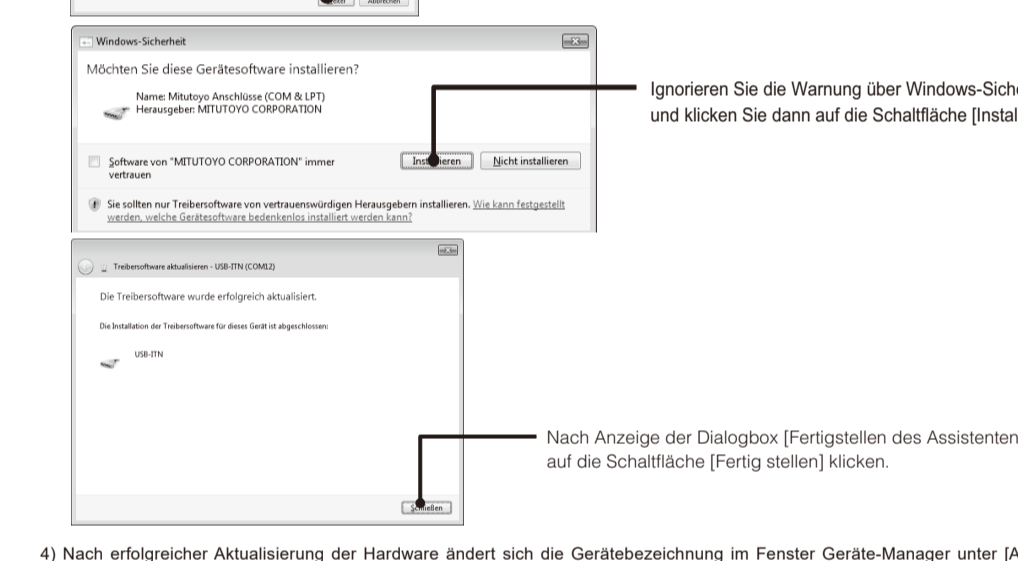

4) When the hardware has been successfully updated, the [Human Interface Device] label shown in the Device Manager window changes to [USB-TN (COM*)] / [USB-FSW (COM*)] or [DP-IVA(COM*)] under [Port (COM & LPT)].

4) När hårdvaran har uppdaterats, ändras [Human Interface Device]-etiketten (HID) som visas i Enhetshanterans fönster till [USB-TN (COM*)] / [USB-FSW (COM*)] eller [DP-IVA(COM*)].

4) Una fois le matériel mis à jour, l'étiquette [Périphérique d'interface humaine] affichée dans la fenêtre du Gestionnaire de périphériques devient [USB-TN (COM*)] / [USB-FSW (COM*)] ou [DP-IVA (COM*)] sous [Port (COM & LPT)].

4) Quando l'hardware è stato aggiornato con successo, l'etichetta [Human Interface Device] visualizzata nella finestra Gestione dispositivi cambia da [USB-TN (COM*)] / [USB-FSW (COM*)] o [DP-IVA (COM*)] in [Port (COM & LPT)].