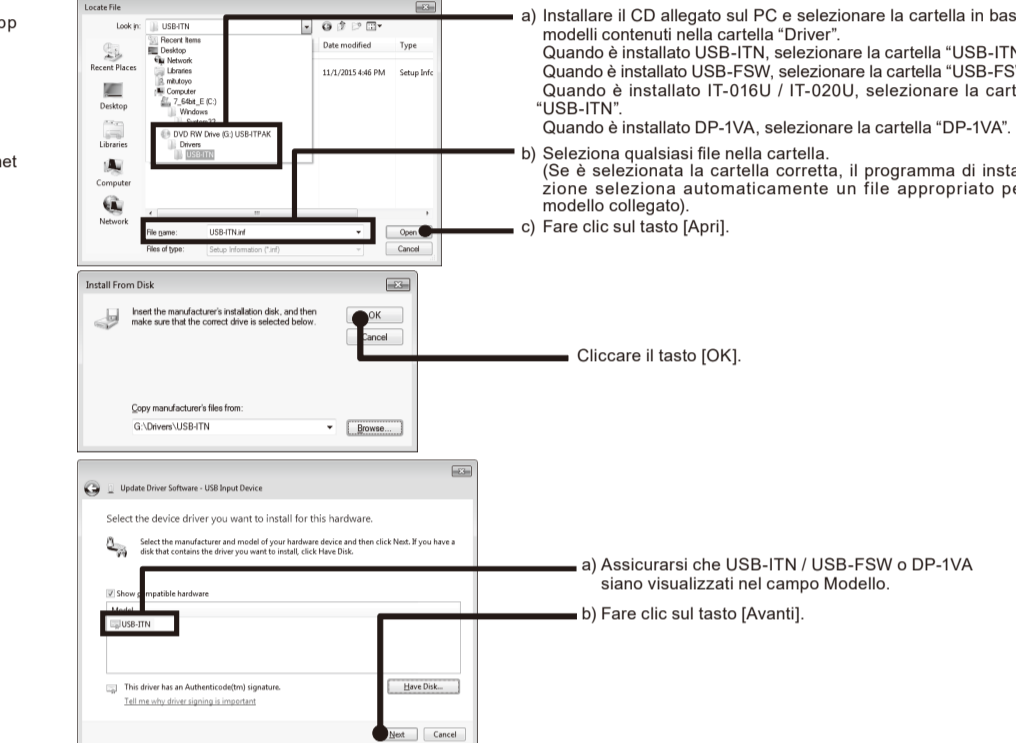

4) When the hardware has been successfully updated, the [Human Interface Device] label shown in the Device Manager window changes to [USB-TN (COM*)] / [USB-FSW (COM*)] or [DP-IVA(COM*)] under [Port (COM & LPT)].

4) När hårdvaran har uppdaterats, ändras [Human Interface Device]-etiketten (HID) som visas i Enhetshanterans fönster till [USB-TN (COM*)] / [USB-FSW (COM*)] eller [DP-IVA(COM*)].

4) Una fois le matériel mis à jour, l'étiquette [Périphérique d'interface humaine] affichée dans la fenêtre du Gestionnaire de périphériques devient [USB-TN (COM*)] / [USB-FSW (COM*)] ou [DP-IVA (COM*)] sous [Port (COM & LPT)].

4) Quando l'hardware è stato aggiornato con successo, l'etichetta [Human Interface Device] visualizzata nella finestra Gestione dispositivi cambia da [USB-TN (COM*)] / [USB-FSW (COM*)] o [DP-IVA (COM*)] in [Port (COM & LPT)].

4) Una fois le matériel mis à jour, l'étiquette [Périphérique d'interface humaine] affichée dans la fenêtre du Gestionnaire de périphériques devient [USB-TN (COM*)] / [USB-FSW (COM*)] ou [DP-IVA (COM*)] sous [Port (COM & LPT)].