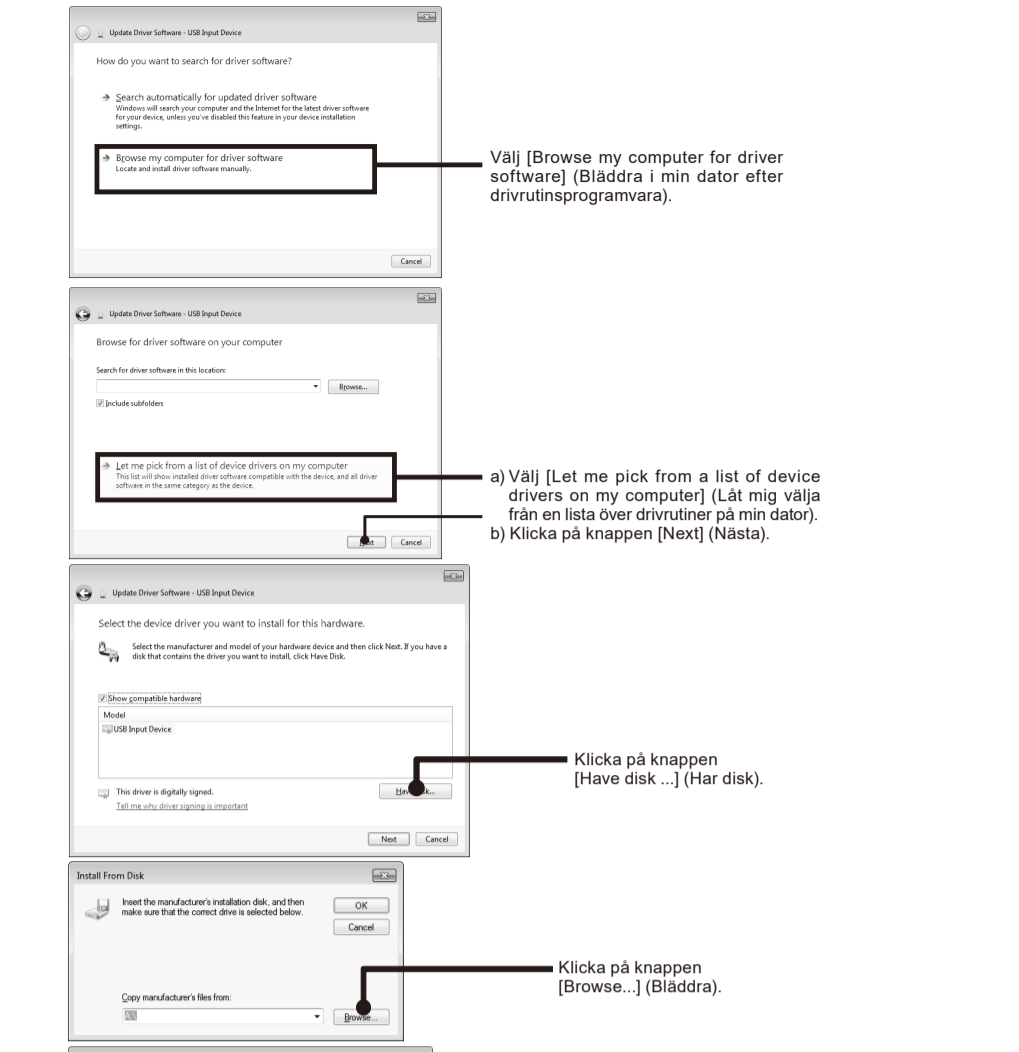

4) When the hardware has been successfully updated, the [Human Interface Device] label shown in the Device Manager window changes to [USB-TN (COM*)] / [USB-FSW (COM*)] or [DP-IVA(COM*)] under [Port (COM & LPT)].

4) När hårdvaran har uppdaterats, ändras [Human Interface Device]-etiketten (HID) som visas i Enhetshanterans fönster till [USB-TN (COM*)] / [USB-FSW (COM*)] eller [DP-IVA(COM*)].

4) Una fois le matériel mis à jour, l'étiquette [Périphérique d'interface humaine] affichée dans la fenêtre du Gestionnaire de périphériques devient [USB-TN (COM*)] / [USB-FSW (COM*)] ou [DP-IVA (COM*)] sous [Port (COM & LPT)].

4) Quando l'hardware è stato aggiornato con successo, l'etichetta [Human Interface Device] visualizzata nella finestra Gestione dispositivi cambia da [USB-TN (COM*)] / [USB-FSW (COM*)] o [DP-IVA (COM*)] in [Port (COM & LPT)].