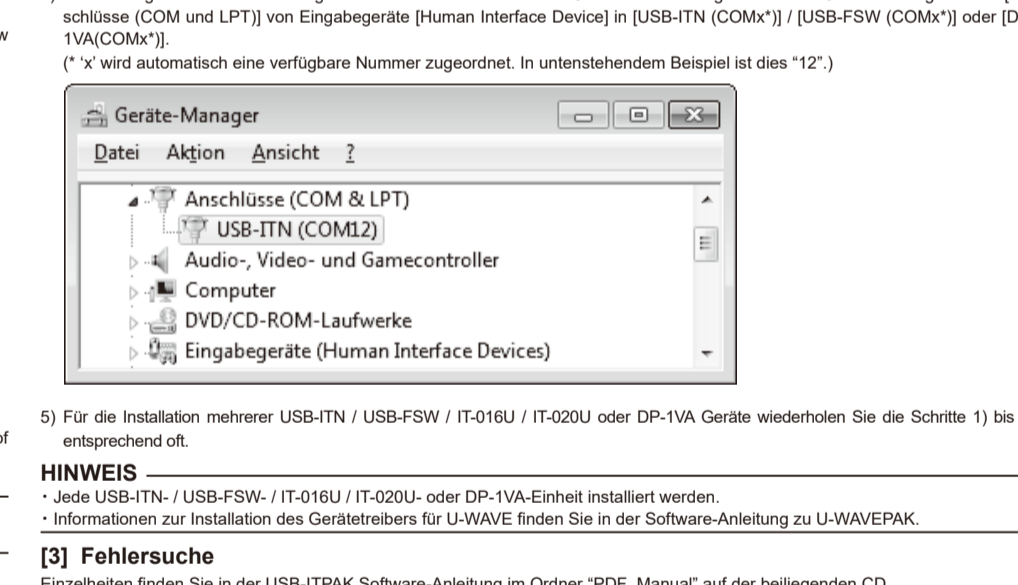

4) When the hardware has been successfully updated, the [Human Interface Device] label shown in the Device Manager window changes to [USB-TN (COM*)] / [USB-FSW (COM*)] or [DP-IVA(COM*)] under [Port (COM & LPT)].

4) När hårdvaran har uppdaterats, ändras [Human Interface Device]-etiketten (HID) som visas i Enhetshanterans fönster till [USB-TN (COM*)] / [USB-FSW (COM*)] eller [DP-IVA(COM*)].

4) Una fois le matériel mis à jour, l'étiquette [Périphérique d'interface humaine] affichée dans la fenêtre du Gestionnaire de périphériques devient [USB-TN (COM*)] / [USB-FSW (COM*)] ou [DP-IVA (COM*)] sous [Port (COM & LPT)].

4) Quando l'hardware è stato aggiornato con successo, l'etichetta [Human Interface Device] visualizzata nella finestra Gestione dispositivi cambia da [USB-TN (COM*)] / [USB-FSW (COM*)] o [DP-IVA (COM*)] in [Port (COM & LPT)].

4) Una fois le matériel mis à jour, l'étiquette [Périphérique d'interface humaine] affichée dans la fenêtre du Gestionnaire de périphériques devient [USB-TN (COM*)] / [USB-FSW (COM*)] ou [DP-IVA (COM*)] sous [Port (COM & LPT)].