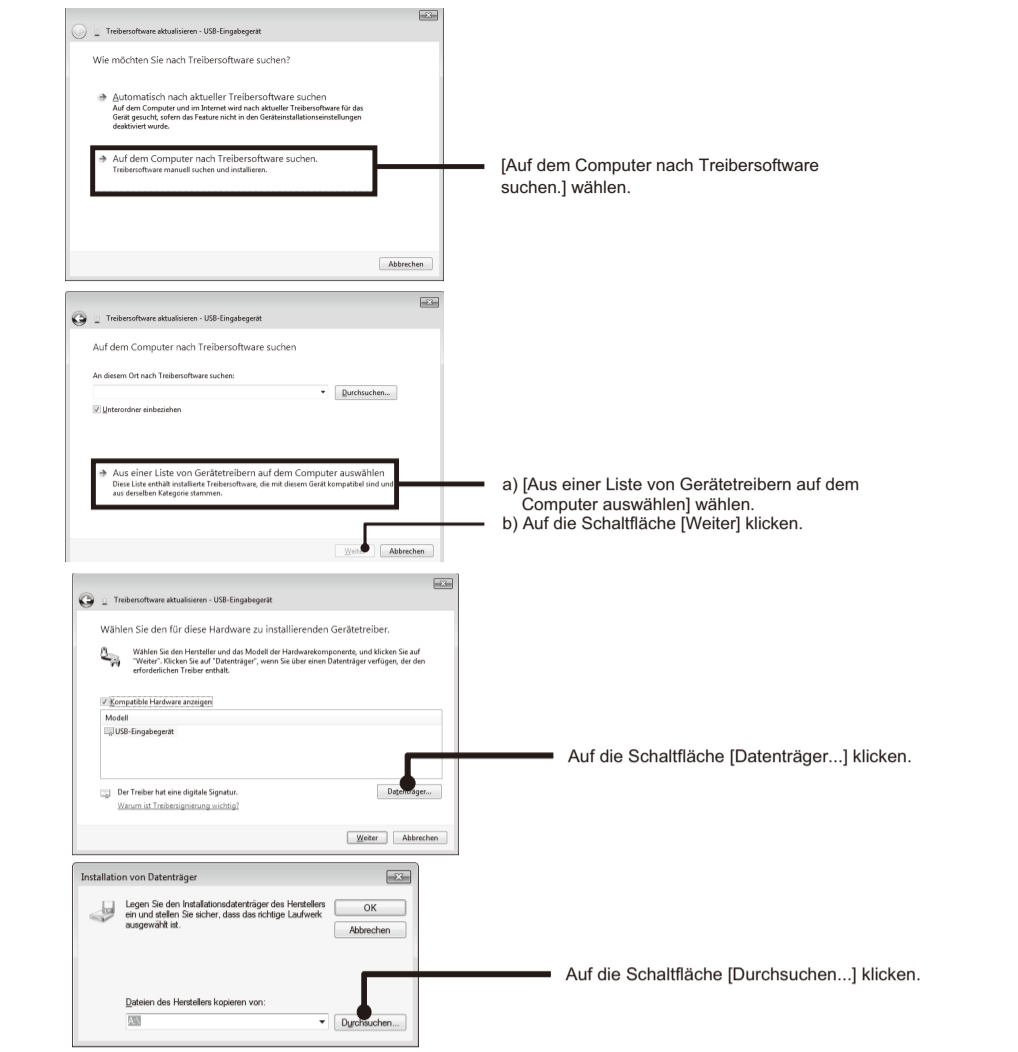

4) When the hardware has been successfully updated, the [Human Interface Device] label shown in the Device Manager window changes to [USB-TN (COM*)] / [USB-FSW (COM*)] or [DP-IVA(COM*)] under [Port (COM & LPT)].

4) När hårdvaran har uppdaterats, ändras [Human Interface Device]-etiketten (HID) som visas i Enhetshanterans fönster till [USB-TN (COM*)] / [USB-FSW (COM*)] eller [DP-IVA(COM*)].

4) Una fois le matériel mis à jour, l'étiquette [Périphérique d'interface humaine] affichée dans la fenêtre du Gestionnaire de périphériques devient [USB-TN (COM*)] / [USB-FSW (COM*)] ou [DP-IVA (COM*)] sous [Port (COM & LPT)].

4) Quando l'hardware è stato aggiornato con successo, l'etichetta [Human Interface Device] visualizzata nella finestra Gestione dispositivi cambia da [USB-TN (COM*)] / [USB-FSW (COM*)] o [DP-IVA (COM*)] in [Port (COM & LPT)].