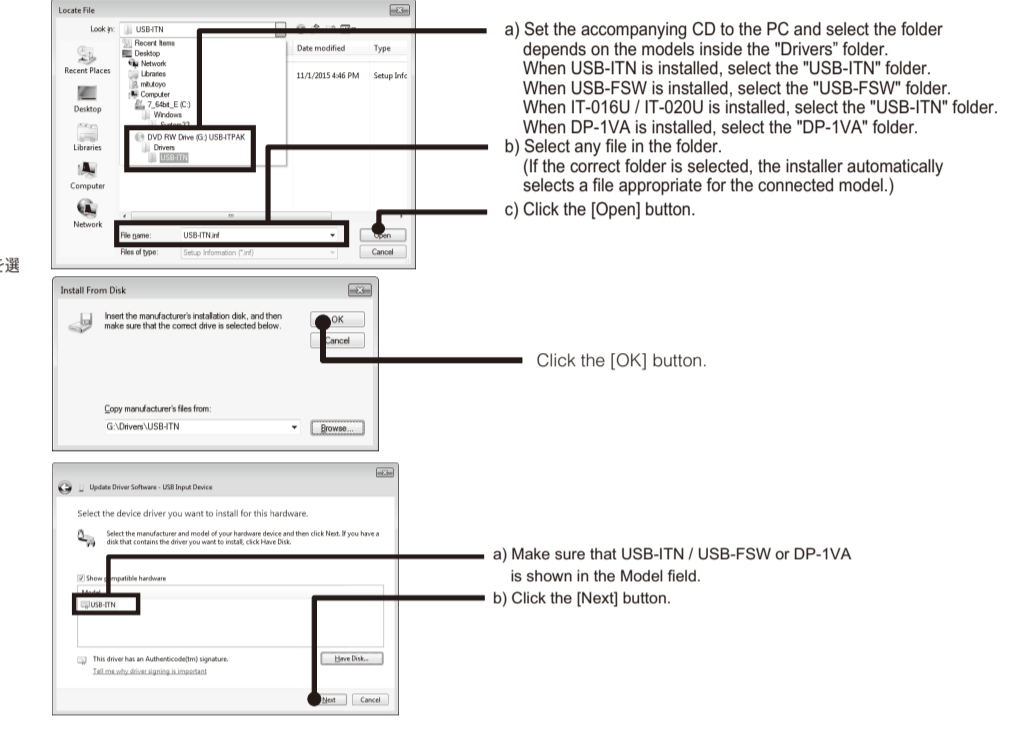

4) When the hardware has been successfully updated, the [Human Interface Device] label shown in the Device Manager window changes to [USB-TN (COM*)] / [USB-FSW (COM*)] or [DP-IVA(COM*)] under [Port (COM & LPT)].

4) När hårdvaran har uppdaterats, ändras [Human Interface Device]-etiketten (HID) som visas i Enhetshanterans fönster till [USB-TN (COM*)] / [USB-FSW (COM*)] eller [DP-IVA(COM*)].

4) Una fois le matériel mis à jour, l'étiquette [Périphérique d'interface humaine] affichée dans la fenêtre du Gestionnaire de périphériques devient [USB-TN (COM*)] / [USB-FSW (COM*)] ou [DP-IVA (COM*)] sous [Port (COM & LPT)].

4) Quando l'hardware è stato aggiornato con successo, l'etichetta [Human Interface Device] visualizzata nella finestra Gestione dispositivi cambia da [USB-TN (COM*)] / [USB-FSW (COM*)] o [DP-IVA (COM*)] in [Port (COM & LPT)].

4) Una fois le matériel mis à jour, l'étiquette [Périphérique d'interface humaine] affichée dans la fenêtre du Gestionnaire de périphériques devient [USB-TN (COM*)] / [USB-FSW (COM*)] ou [DP-IVA (COM*)] sous [Port (COM & LPT)].