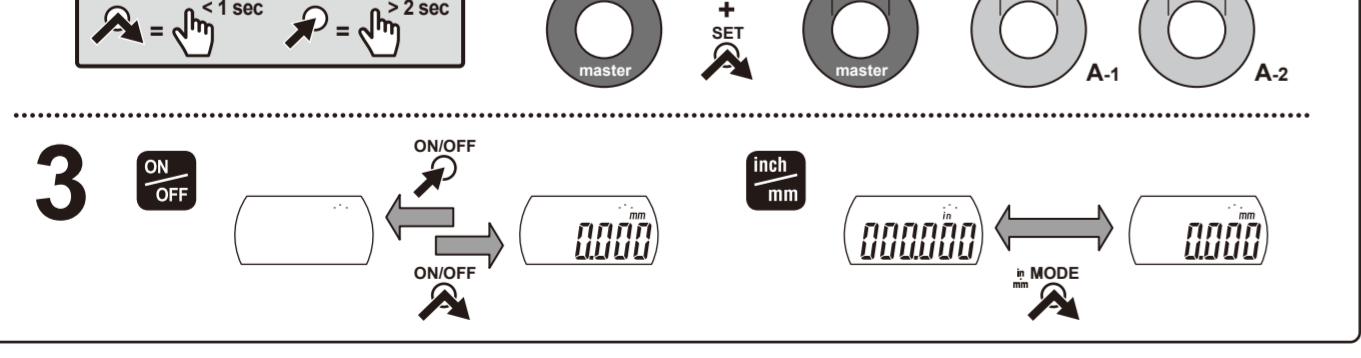

For the EU Directive
Authorized representative and importer in the EU: Mitutoyo Europe GmbH
For the UK Regulation
Authorized representative and importer in the UK: Mitutoyo (UK) Ltd.

99MAB035 1
ユーザーズマニュアル
Användarmanual
Kullanım Kılavuzu
操作手冊
User's Manual
Gebrikuershandleiding
Návod ko obsluze
Panduan Pengguna
Bedienungsanleitung
Manual de usuario
Manuale d'utilisation
Manual do usuário
Instrukcja obsługi
사용자 매뉴얼
T 用户手册
Buku Panduan Pengguna

BOREMATIc
Sicherheitshinweise
Hinweise zur Exportkontrolle
WARNUNG Weist auf Risiken hin, die zum Tod oder zu schweren Verletzungen führen können.
ACHTUNG Weist auf Risiken hin, die zu leichten oder mittelschweren Verletzungen führen können.

Entsorgung von gebrauchten elektrischen und elektronischen Geräten unter Nutzung der in europäischen Ländern vorgesehenen Mülltrennsysteme
Entsorgung von Altbatterien und -akkus (unter Nutzung der in europäischen Ländern vorgesehenen Mülltrennsysteme)

Boaematrick
Safety Precautions
Notes on Export Regulations
WARNING Shows risks that could result in death or serious injury.
CAUTION Shows risks that could result in minor or moderate injury.

Boaematrick
Safety Precautions
Notes on Export Regulations
WARNING Shows risks that could result in death or serious injury.
CAUTION Shows risks that could result in minor or moderate injury.

Boaematrick
Safety Precautions
Notes on Export Regulations
WARNING Shows risks that could result in death or serious injury.
CAUTION Shows risks that could result in minor or moderate injury.

Boaematrick
Safety Precautions
Notes on Export Regulations
WARNING Shows risks that could result in death or serious injury.
CAUTION Shows risks that could result in minor or moderate injury.

Boaematrick
Safety Precautions
Notes on Export Regulations
WARNING Shows risks that could result in death or serious injury.
CAUTION Shows risks that could result in minor or moderate injury.

BOREMATIc
Consignes de sécurité
Remarques relatives à la législation en matière d'exportation
AVERTISSEMENT Signale des risques de blessures graves voire mortelles.
ATTENTION Signale des risques de blessures légères ou modérées.

Entsorgung von gebrauchten elektrischen und elektronischen Geräten unter Nutzung der in europäischen Ländern vorgesehenen Mülltrennsysteme
Entsorgung von Altbatterien und -akkus (unter Nutzung der in europäischen Ländern vorgesehenen Mülltrennsysteme)

Boaematrick
Safety Precautions
Notes on Export Regulations
WARNING Shows risks that could result in death or serious injury.
CAUTION Shows risks that could result in minor or moderate injury.

Boaematrick
Safety Precautions
Notes on Export Regulations
WARNING Shows risks that could result in death or serious injury.
CAUTION Shows risks that could result in minor or moderate injury.