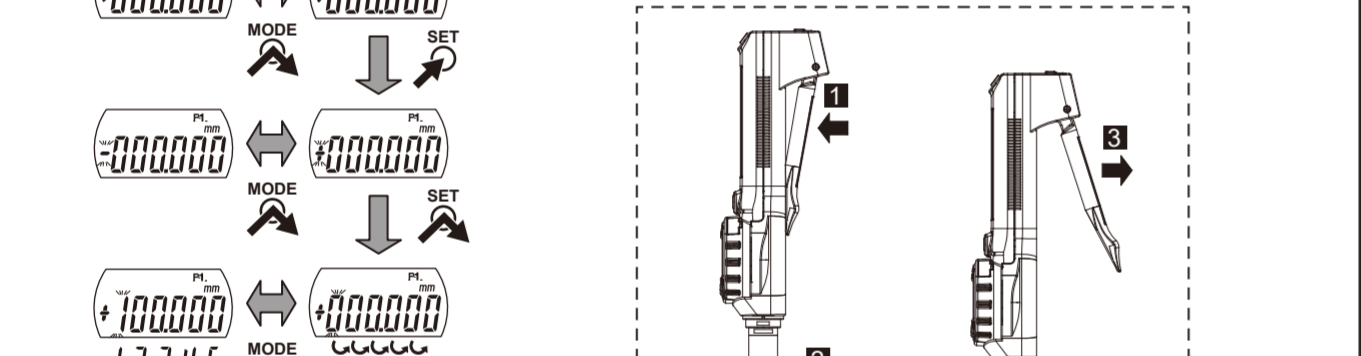

Disposal of old electrical & electronic equipment (applicable in the European countries with separate collection systems)
Disposal of Waste Batteries and Accumulators (applicable in the European countries with separate collection systems)
Electromagnetic Compatibility
CE marking/UKCA marking