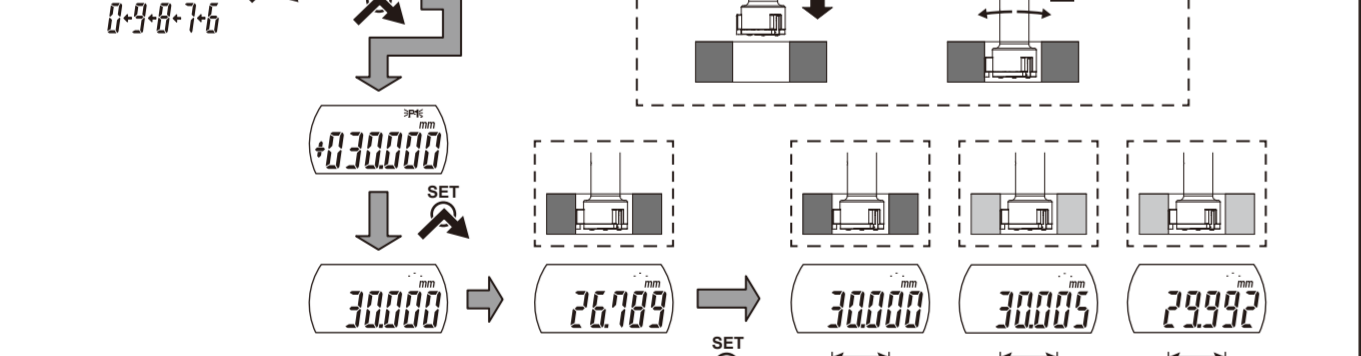

Disposal of old electrical & electronic equipment (applicable in the European countries with separate collection systems)
Disposal of Waste Batteries and Accumulators (applicable in the European countries with separate collection systems)
Electromagnetic Compatibility
CE marking/UKCA marking