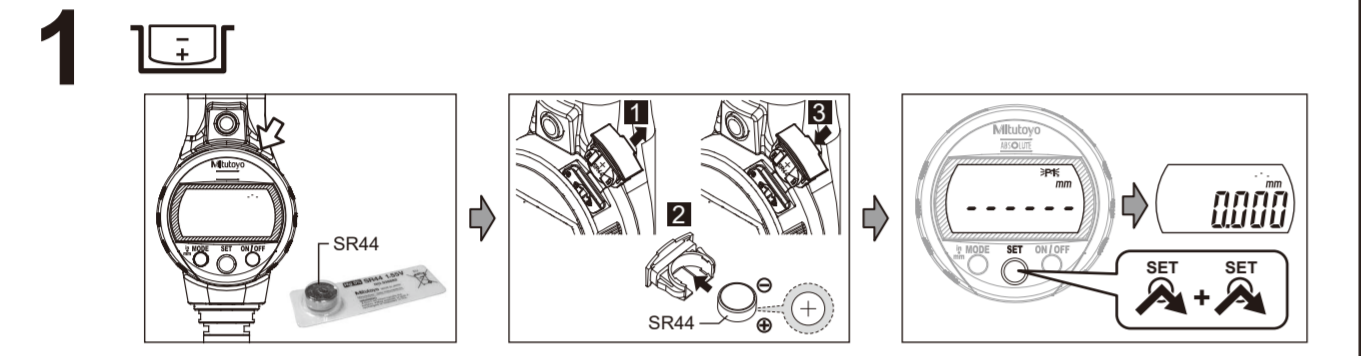

ポアマチック
安全に関するご注意
海外移転に関するご注意
警告 死亡や重度の障害を招く可能性のあるリスクを示します。
注意 軽度の障害を招く可能性のあるリスクを示します。

分別処理を行っている欧州諸国で電気・電子機器の廃棄をする際の注意
本商品は、EMC指令および英国電磁両立性規格に適合していますが、この要求を超える電磁妨害を受けた場合は保証外となり、適切な対策が必要となります。
RoHS指令 / 電気電子機器における特定有害物質の制限規制 / EN IEC 63000