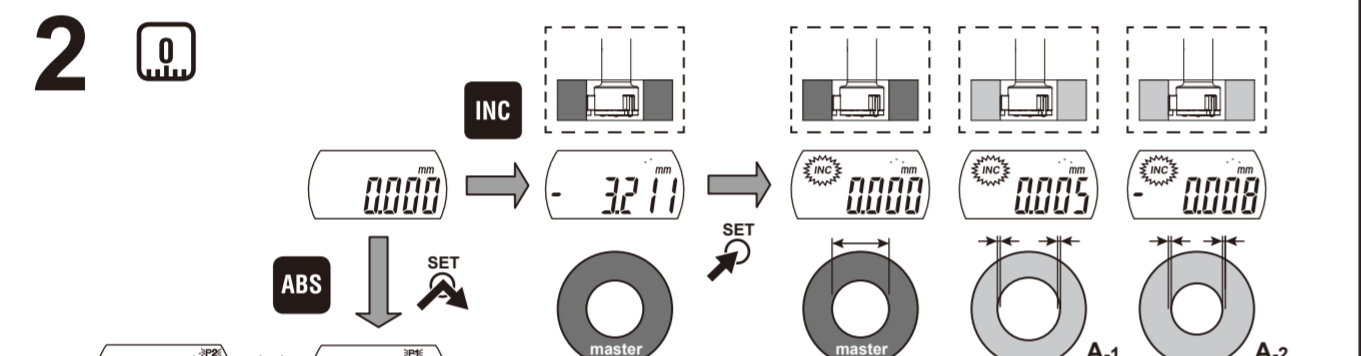

ポアマチック
安全に関するご注意
海外移転に関するご注意
警告 死亡や重度の障害を招く可能性のあるリスクを示します。
注意 軽度の障害を招く可能性のあるリスクを示します。

分別処理を行っている欧州諸国で電気・電子機器の廃棄をする際の注意
本商品は、EMC指令および英国電磁両立性規格に適合していますが、この要求を超える電磁妨害を受けた場合は保証外となり、適切な対策が必要となります。
RoHS指令 / 電気電子機器における特定有害物質の制限規制 / EN IEC 63000