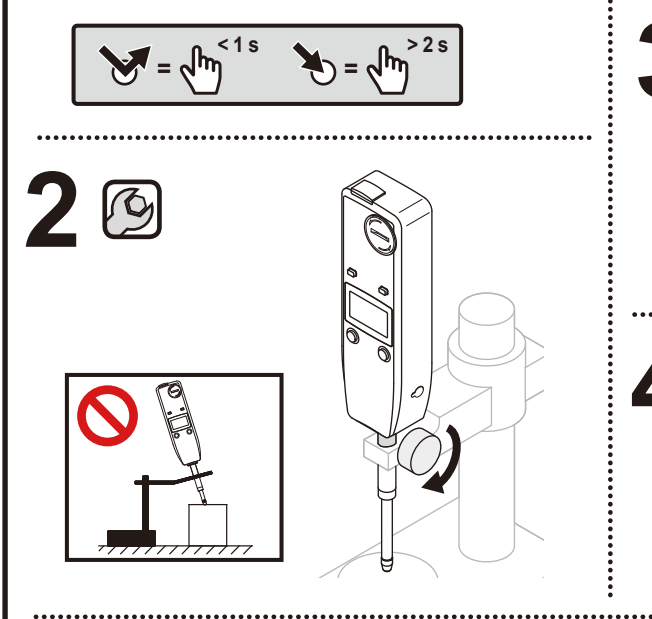

ABS デジマチックインジケータID-U

▶安全に関するご注意
商品の使用に当たっては、記載の仕様・機能・使用上の注意に従って使用してください。それ以外でご使用になりますと安全性を損なうおそれがあります。

▶海外移転に関するご注意
本商品は「外国為替及び外国貿易法」の規制対象品です。海外移転する場合は、事前に弊社にご相談ください。

▲警告 死亡や重度の障害を招く可能性のあるリスクを示します。
●電池は乳幼児の手の届かない所に置いてください。万一、飲み込んだ場合には、直ちに医師に相談してください。
●電池はショート、発熱、加熱、火を入れるなどしないでください。
●万一、電池のアルカリ性液が漏れて皮膚や衣服に付着した場合にはきれいな水で洗い流し、目に入ったときはきれいな水で洗った後、直ちに医師の治療を受けてください。

▲注意 軽度の障害を招く可能性のあるリスクを示します。
●電池は充電式ではないので充電しないでください。＋を正しく入れてください。液漏れや破裂のおそれあり、機器の故障、けがなどの原因となります。