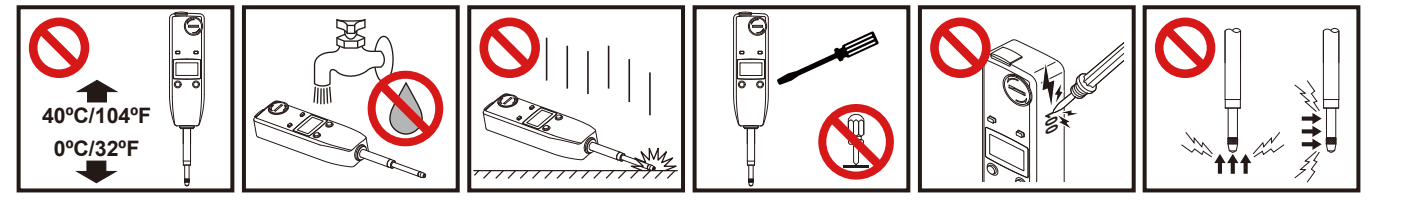

No. 99MAH003M8 ABSデジマチックインジケータID-U クイックスタートガイド