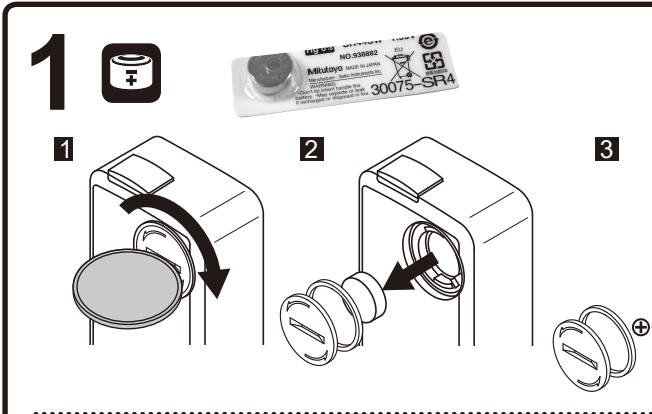

No. 99MAH003M8 ABSデジマチックインジケータID-U クイックスタートガイド